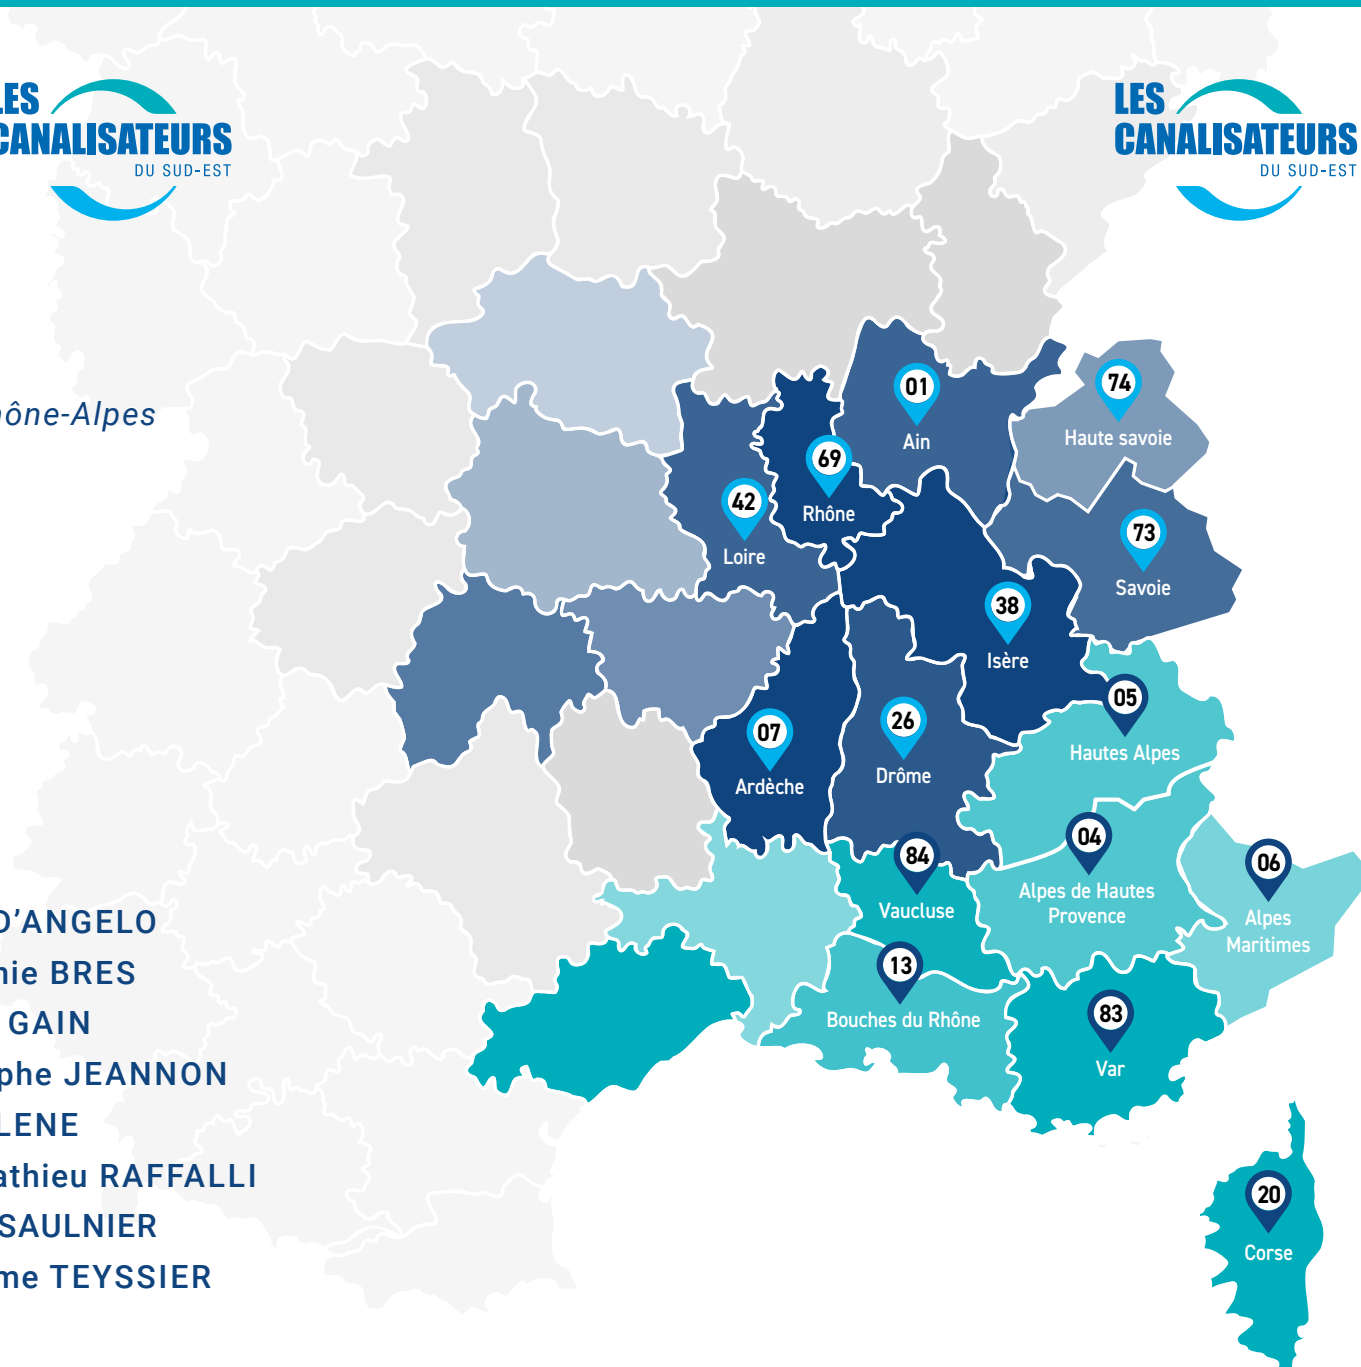

CONSEIL D'ADMINISTRATION

Stéphane GRAUPNER - *Vice-Président Rhône-Alpes*

Pascal GRAS - *Vice-Président PACA*

Eric ETRIOUX - *Secrétaire Adjoint*

Paul RAMPA - *Trésorier*

Dominique HAITSE - *Trésorier Adjoint*

Nicolas MIDALI - *Secrétaire*

ADMINISTRATEURS

RHÔNE-ALPES

Michel APPLAGNAT-TARTET

Eric BECKER

Johann FOURRIER

David GANDAUBERT

Fabrice LEJEUNE

Nicolas MEFFRE

Bertrand NICOLAS

Audrey SERPOIX-MORONI

PACA

Agnès D'ANGELO

Stéphanie BRES

Manuel GAIN

Christophe JEANNON

Olivier LENE

Paul Mathieu RAFFALLI

Pascal SAULNIER

Guillaume TEYSSIER